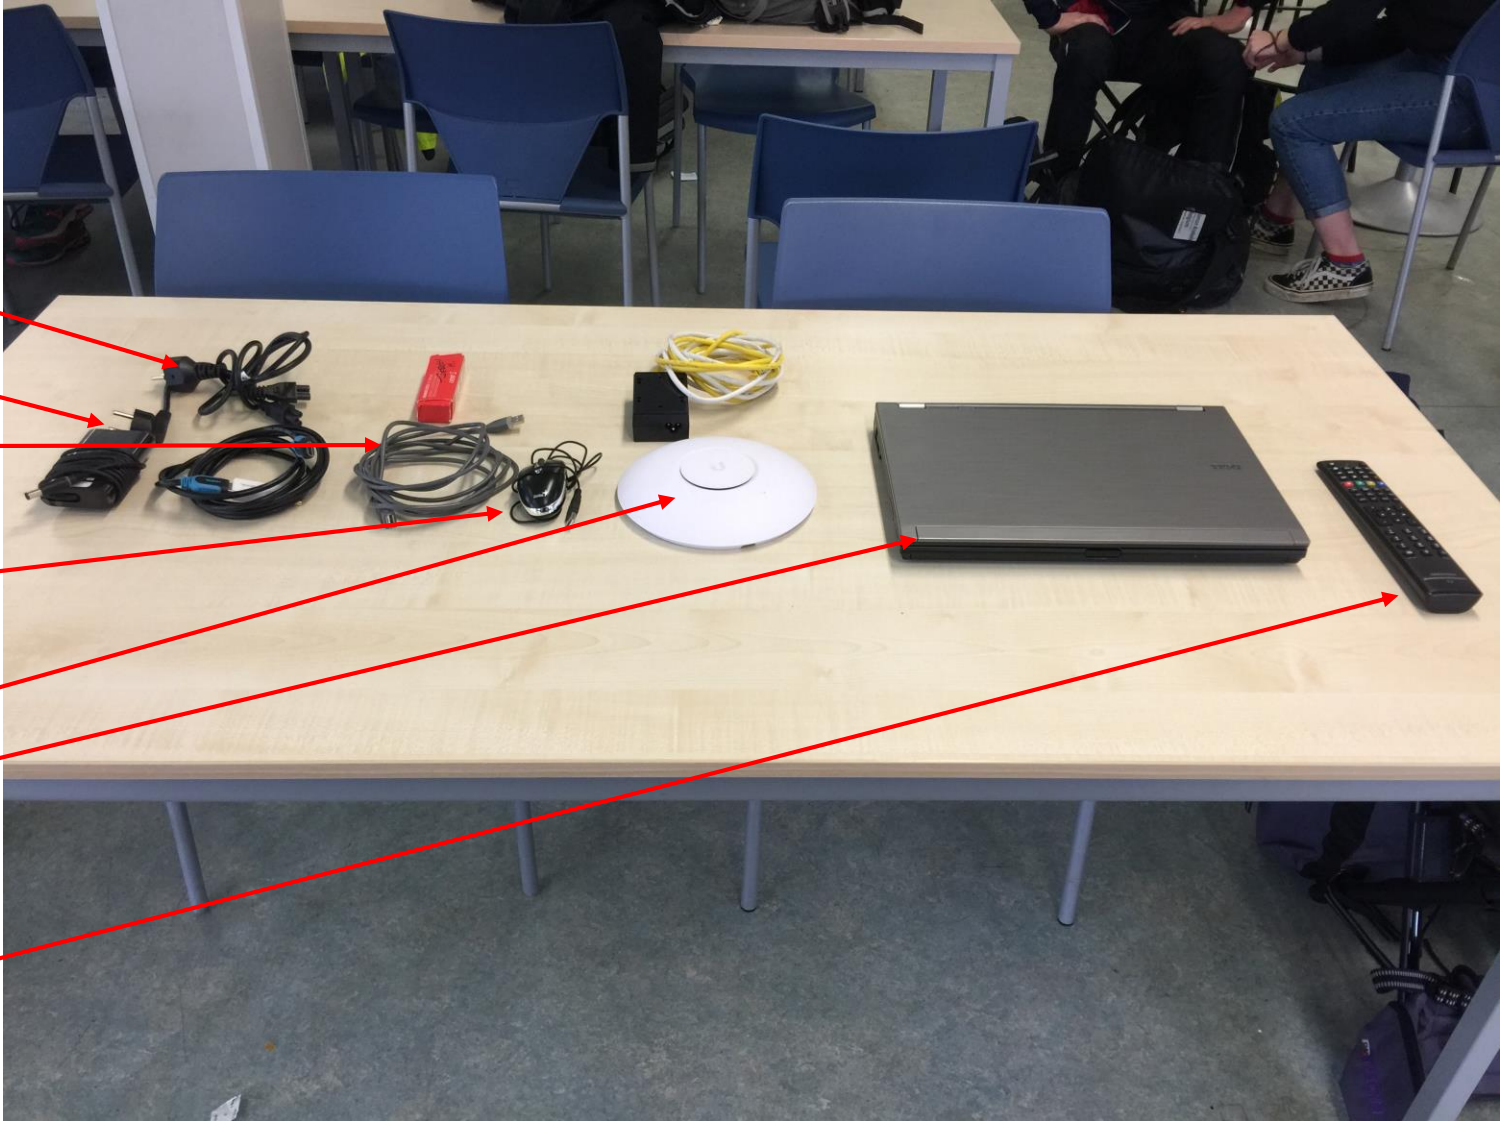

Resultaten -TV opstellen

Overzicht materiaal

- 1 TV
- 1 Afstandsbediening
- 1 HDMI kabel 2m
- 1 Laptop
- 1 Muis bekabeld
- 1 USB kabel 2m
- 1 Dongle
- 1 GSM kaart (data)
- 1 Access point
- 1 POE switch
- 2 Netwerkkabels (geel en wit)
- 2 Verleng Kabels 1x1 en 1x4
- 1Flight case

Resultaten-TV opstellen

Kabels

Laptop voeding

Usb kabel 2m en Dongle

Muis met kabel

POE switch en Access point

Laptop

Afstands bediening

Resultaten -TV opstellen

TV Medion

Alvorens de TV en laptop aan te zetten eerst volgende kabels verbinden:

TV is ingesteld op HDMI uitgang 1

HDMI plus Displayport adapter

		[H:]M:S	min/km	
900m (1)				
EBAERE	BEL	K.O.L.		
500m (5)				
		[H:]M:S	min/km	
ISEN	BEL	Omega	43:09	6'38"
ERTS	BEL	hamok	49:26	7'36" +6:17
LEN	BEL	K.O.L.	54:03	8'18" +10:54
RVECKEN	BEL	TROL	55:44	8'34" +12:35
STREEL	BEL	Omega	57:31	8'50" +14:22
000m (8)				
		[H:]M:S	min/km	
NEN	BEL	K.O.L.	41:06	8'13"
BERNAERS	BEL	K.O.L.	42:23	8'28" +1:17
CHOTS	NED	K.O.L.	43:08	8'37" +2:02
ESSENS	BEL	K.O.L.	43:41	8'44" +2:35
d GEBOERS	BEL	K.O.L.	45:41	9'08" +4:35
n KUIPER	NED	KOVZ	46:02	9'12" +4:56
PENS	BEL	K.O.L.	47:43	9'32" +6:37
AN DER HEIJDEN	NED	TROL		

Resultaten -TV opstellen

De electriciteitskabels insteken van Laptop TV en POE switch
Aansluiten van Access point en Dongle

Starten van Laptop en TV en netwerk

Inlog van laptop is **ORIENTATIE** password: **Orientatie2017** (let op de laptop is in Linux opgezet)